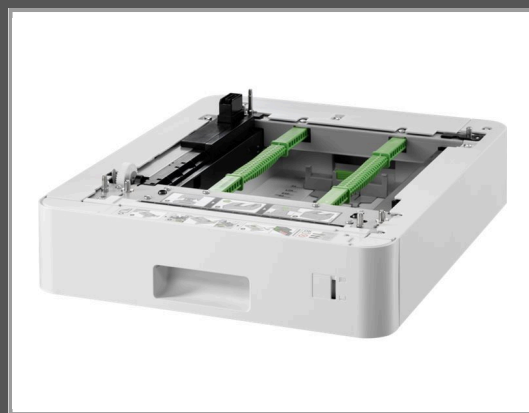

Brother LT-330CL - Papierkassette - 250 Blätter in 1 Schubladen (Trays)

für Brother DCP-L8410 - HL-L8260 - HL-L8360 - HL-L9310 - MFC-L8610 - MFC-L8900 - MFC-L9570

Gruppe	Zubehör Drucker
Hersteller	Brother
Hersteller Art. Nr.	LT330CL
EAN/UPC	4977766774567

Beschreibung

Die Papierkassette LT-330CL bietet Ihnen noch mehr Kapazität und Flexibilität beim Papiermanagement.

Hauptmerkmale

Produktbeschreibung	Brother LT-330CL - Papierkassette - 250 Blätter
Produkttyp	Papierkassette
Gesamte Medienkapazität	250 Blätter
Anzahl der Schubladen für Medienträger	1
Entwickelt für	Brother DCP-L8410CDW, HL-L8260CDW, HL-L8360CDW, HL-L8360CDWT, HL-L9310CDW, HL-L9310CDWMT, HL-L9310CDWT, HL-L9310CDWTT, MFC-L8610CDW, MFC-L8900CDW, MFC-L9570CDW

Ausführliche Details

Allgemein

Produkttyp	Papierkassette
Gesamte Medienkapazität	250 Blätter
Anzahl der Schubladen für Medienträger	1

Informationen zur Kompatibilität

Entwickelt für	Brother DCP-L8410CDW, HL-L8260CDW, HL-L8360CDW, HL-L8360CDWT, HL-L9310CDW, HL-L9310CDWMT, HL-L9310CDWT, HL-L9310CDWTT, MFC-L8610CDW, MFC-L8900CDW, MFC-L9570CDW
----------------	---